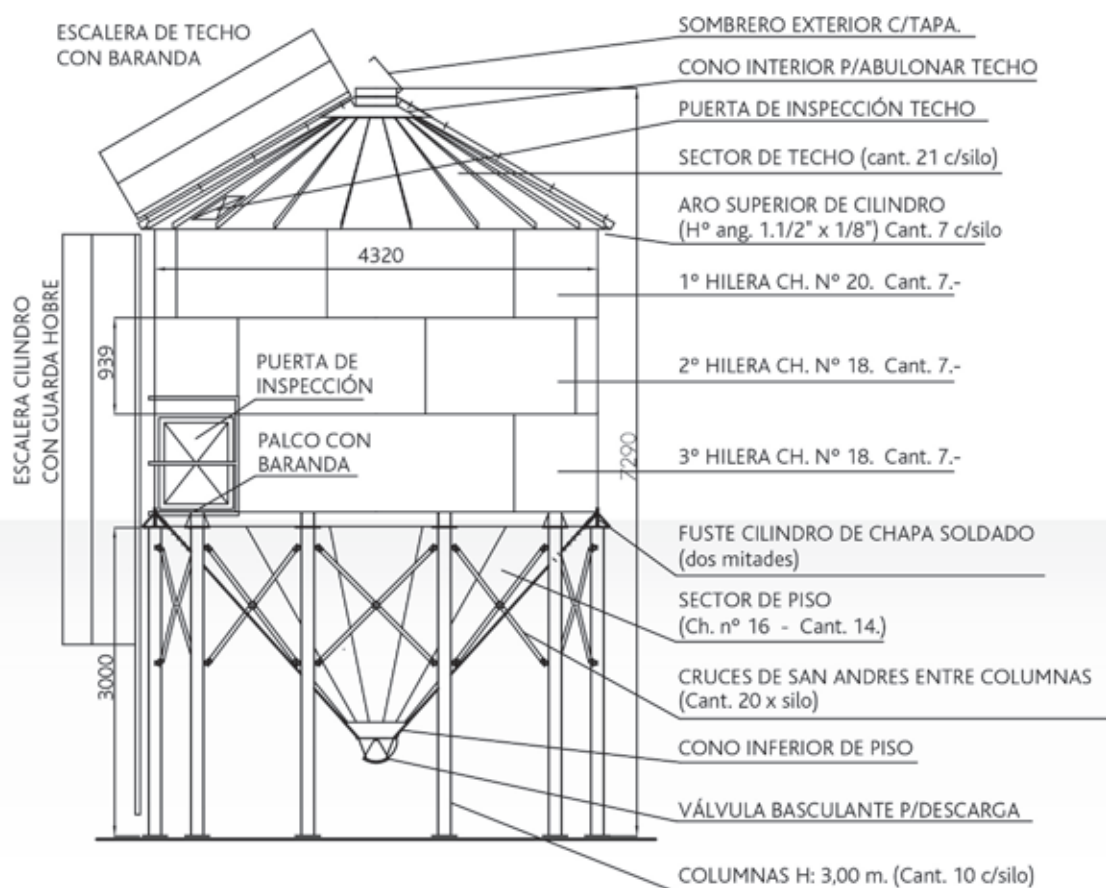

# SILO AÉREO

## SILO AÉREO PARA FERTILIZANTE A GRANEL

**Silo aéreo metálico:** diámetro 4,32 Mts.

**Pared:** 03 hileras con fondo cónico a 48°

**Capacidad:** 55 Mts<sup>3</sup>.

**Techo:** construido con chapa galvanizada N° 20 en sectores de forma trapezoidal con nervados de refuerzo.

**Estructura:** construida con viga circular metálica y diez columnas metálicas de caño estructural con correspondientes cruces de san Andrés.

**Accesorios:** sombrero, escalera de servicio y aro superior de techo. Puerta, palco de servicio y escalera con guarda hombre de cilindro. Cono inferior y válvula basculante para cono descarga. Anclajes.